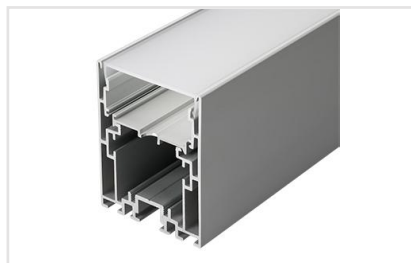

Накладной/подвесной профиль для линий света. Анодированный алюминий. Размер 2000x50x34 мм. Цена за 1м. Экраны, заглушки отдельно.

Артикул 029033

Встраиваемый профиль с фланцем для линий света, с отсеком для блока питания. Анодированный алюминий. Размер 2000x65x34 мм (с фланцем). Цена за 1м. Экраны, заглушки отдельно.

Артикул 021173

Накладной алюминиевый анодированный профиль LINE серии S2.0, габариты 54x70x2500 мм. Цвет - серебристый.

Артикул 021177

Встраиваемый алюминиевый анодированный профиль LINIA серии S2.0 с фланцем F=10мм, габариты 69x35x2500 мм. Цвет - серебристый.