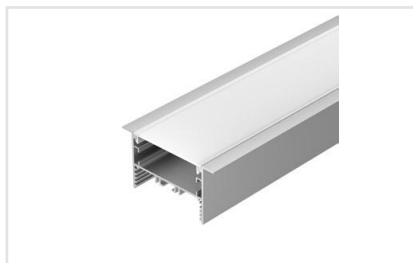

ПРИМЕНЕНИЕ

- Высокая эффективность >125 лм/Вт.
- Монтажные отверстия на плате для фиксаторов основания профиля серии S2-LUX.
- Может использоваться с любыми другими профилями.
- Встроенные линии света для основного освещения.
- Накладные и подвесные светильники из алюминиевого профиля.

Не скручивать

Не сгибать под прямым углом

Не перекручивать

СОПУТСТВУЮЩИЕ ТОВАРЫ

Приобретаются отдельно

Артикул 019308

Подвесной/накладной профиль 49x32мм для линейных светильников. Анодированный алюминий. Длина 2000мм. Цена за 1м. Экраны, заглушки отдельно.

Накладной/подвесной профиль для линий света. Анодированный алюминий. Размер 2000x50x34 мм. Цена за 1м. Экраны, заглушки отдельно.

Артикул 029033

Встраиваемый профиль с фланцем для линий света, с отсеком для блока питания. Анодированный алюминий. Размер 2000x65x34 мм (с фланцем). Цена за 1м. Экраны, заглушки отдельно.