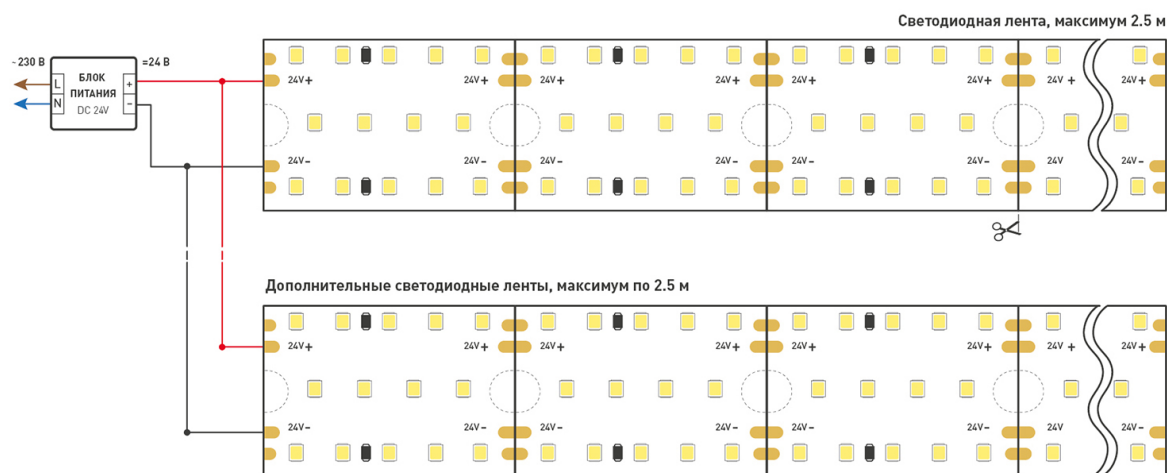

КОНСТРУКТИВНЫЙ ЧЕРТЕЖ

Не допускается разрезать ленту в необозначенном месте.

Ленту можно разрезать только в обозначенных местах по линии между контактными площадками для пайки.

ФОТОМЕТРИЯ

ДИАГРАММА ОСВЕЩЕННОСТИ

КСС (КРИВАЯ СИЛЫ СВЕТА)

РЕКОМЕНДАЦИИ ПО ПОДКЛЮЧЕНИЮ И УСТАНОВКЕ

Максимальная длина подключения ленты – 2.5 м (1 катушка).

Схема подключения нескольких светодиодных лент с одной стороны.

КАК СГИБАТЬ ЛЕНТУ

Правильный изгиб ленты. Минимальный радиус изгиба указан в инструкции к ленте.

Внимание!

Ленту нельзя изгибать в горизонтальной плоскости, перекручивать, растягивать, изламывать или сгибать под прямым углом. Не допускается подвешивать к ленте любые предметы или грузы.

Не складывать