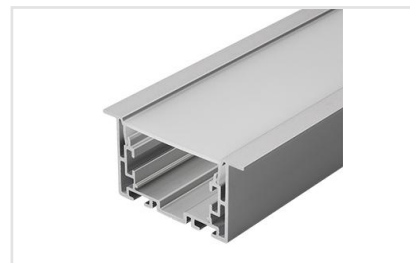

Накладной/подвесной профиль для линий света. Анодированный алюминий. Размер 2000x50x34 мм. Цена за 1м. Экраны, заглушки отдельно.

Артикул 029033

Встраиваемый профиль с фланцем для линий света, с отсеком для блока питания. Анодированный алюминий. Размер 2000x65x34 мм (с фланцем). Цена за 1м. Экраны, заглушки отдельно.

Артикул 021173

Накладной алюминиевый анодированный профиль LINE серии S2.0, габариты 54x70x2500 мм. Цвет - серебристый.

Артикул 021177

Встраиваемый алюминиевый анодированный профиль LINIA серии S2.0 с фланцем F=10мм, габариты 69x35x2500 мм. Цвет - серебристый.