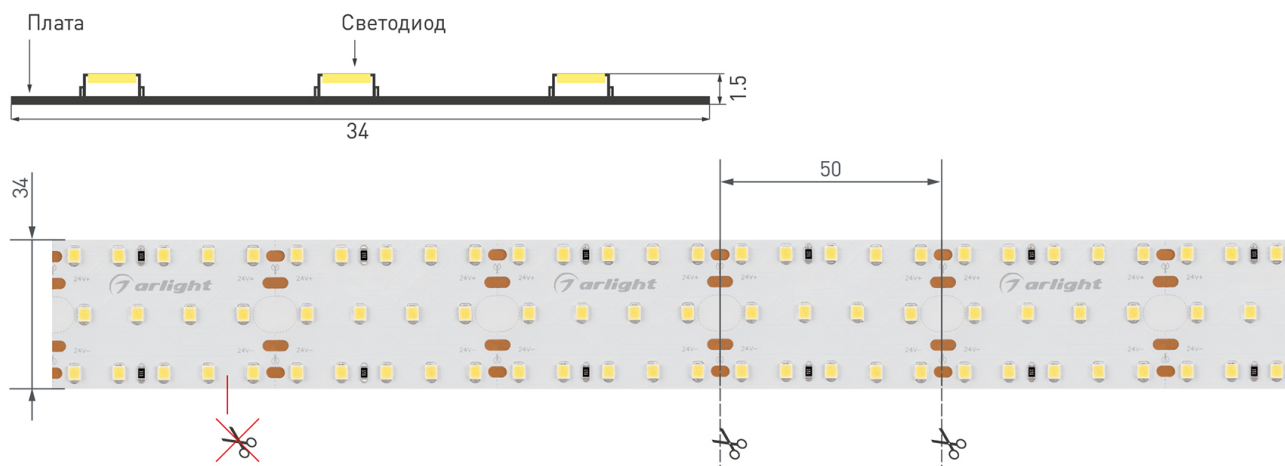

25 Вт/м

24 В

280

IP20

34 мм

ПАРАМЕТРЫ

Артикул	021202	
Модель	Лента S2-2500 24V Warm 3000K 34mm (2835, 280 LED/m, LUX)	
	для 1 м	для 2.5 м
Степень пылевлагозащиты	IP20	
Тип светодиода	SMD 2835	
Кол-во светодиодов	280 шт	700 шт
Минимальный отрезок	50 мм (14 светодиодов)	
Гарантия	5 лет	
ОПТИЧЕСКИЕ		
Цвет свечения	Тёплый 3000K 	
Индекс цветопередачи, CRI	>85	
Угол излучения	120°	
Световой поток	3200 лм	8000 лм
ЭЛЕКТРИЧЕСКИЕ		
Напряжение питания	DC 24 В	
Максимальная мощность	25 Вт	62.5 Вт
Потребляемый ток	1.04 А	2.6 А
ЛОГИСТИЧЕСКИЕ		
Длина	2 500 мм	
Ширина	34 мм	
Высота	1.5 мм	
Вес упаковки	225 г, катушка 2.5 м	
КЛИМАТИЧЕСКИЕ УСЛОВИЯ		
Диапазон рабочих температур	-30... +45 °С	

КОНСТРУКТИВНЫЙ ЧЕРТЕЖ

Не допускается разрезать ленту в необозначенном месте.

Ленту можно разрезать только в обозначенных местах по линии между контактными площадками для пайки.

ФОТОМЕТРИЯ

ДИАГРАММА ОСВЕЩЕННОСТИ

КСС (КРИВАЯ СИЛЫ СВЕТА)

РЕКОМЕНДАЦИИ ПО ПОДКЛЮЧЕНИЮ И УСТАНОВКЕ

Максимальная длина подключения ленты – 2.5 м (1 катушка).

Схема подключения нескольких светодиодных лент с одной стороны.

КАК СГИБАТЬ ЛЕНТУ

Правильный изгиб ленты. Минимальный радиус изгиба указан в инструкции к ленте.

Накладной/подвесной профиль для линий света. Анодированный алюминий. Размер 2000x50x34 мм. Цена за 1м. Экраны, заглушки отдельно.

Артикул 029033

Встраиваемый профиль с фланцем для линий света, с отсеком для блока питания. Анодированный алюминий. Размер 2000x65x34 мм (с фланцем). Цена за 1м. Экраны, заглушки отдельно.